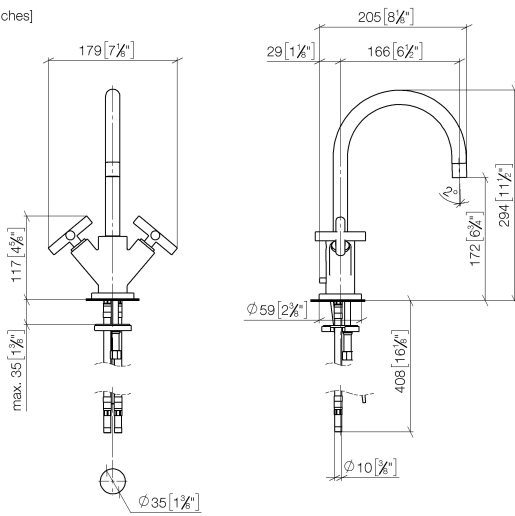

22 513 892

- sporgenza 165 mm
- bocca girevole 360°
- Getto circolare con aria
- altezza rubinetteria 295 mm
- altezza fino al rompigitto 172 mm
- diametro foro 35 mm
- rosetta Ø 59 mm
- 2x tubo flessibile di mandata M 10 x 1 avvitato, tenuta controllata
- portata max 7 l/min
- senza piombo
- Questo prodotto può aiutare un edificio a soddisfare i requisiti dei Green Building Rating Systems, ad es. LEED®, BREEAM®, DGNB

Solamente per lavabo con troppopieno.

	Cromo spazzolato	22 513 892-93
	Cromato	22 513 892-00
	Platinato spazzolato	22 513 892-06
	Platinato	22 513 892-08
	Dark Chrome	22 513 892-19
	Ottone spazzolato (Oro 23k)	22 513 892-28
	Nero opaco	22 513 892-33
	Champagne spazzolato (Oro 22k)	22 513 892-46
	Champagne (Oro 22k)	22 513 892-47
	Dark Platinum spazzolato	22 513 892-99

22 513 892

mm [inches]

**Diagramma di portata**

**Certificati**

ETA\_18512.

WRAS\_1810003.

LGA\_18920.

GDV\_0400194.